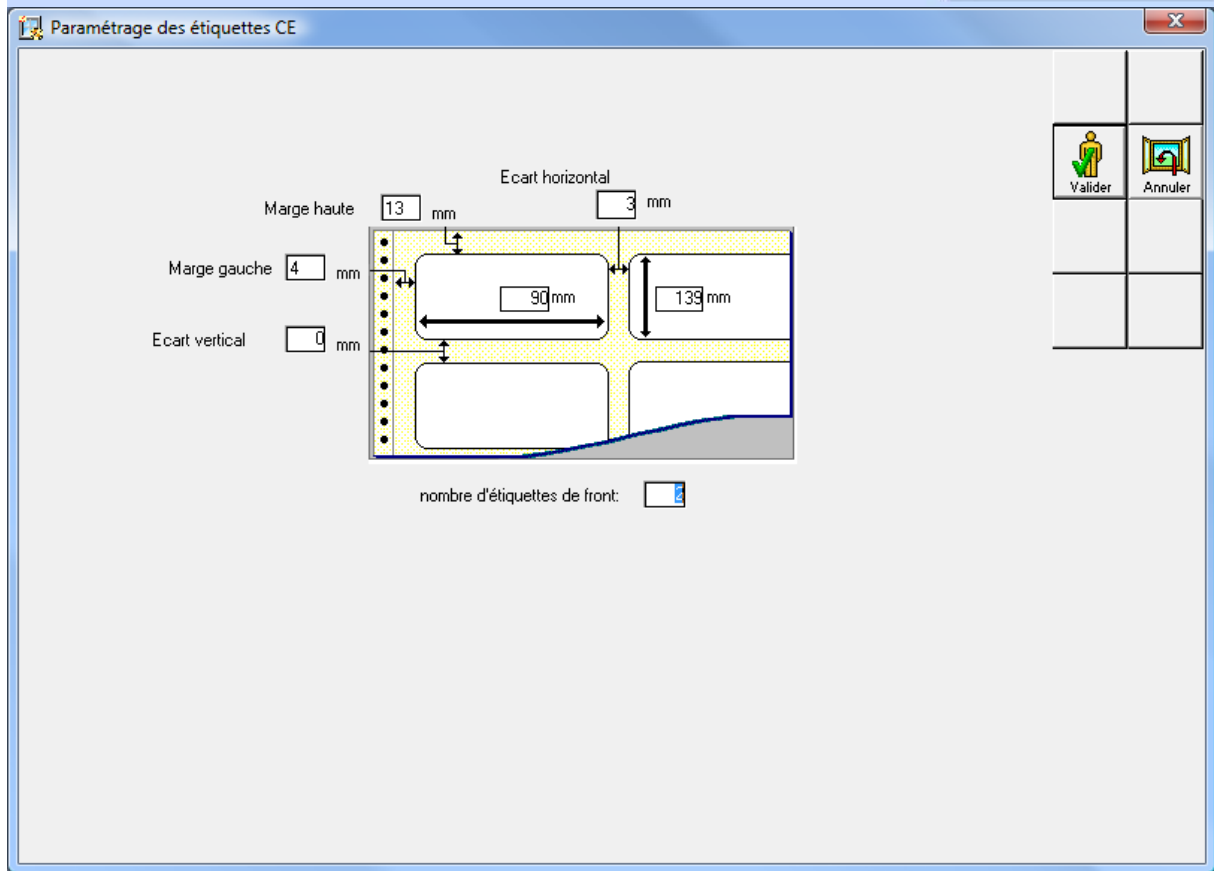

EXEMPLE DE PARAMETRAGE ETIQUETTE « CE » FORMAT (4 Etiquettes par page)

PROGES - Module TECHNIQUE - Version 19

Bases de données Paramétrage Maintenance ?

Licence d'utilisation : TOUT L'ALU ET LE PV
[Module Bases de données - Paramétrages