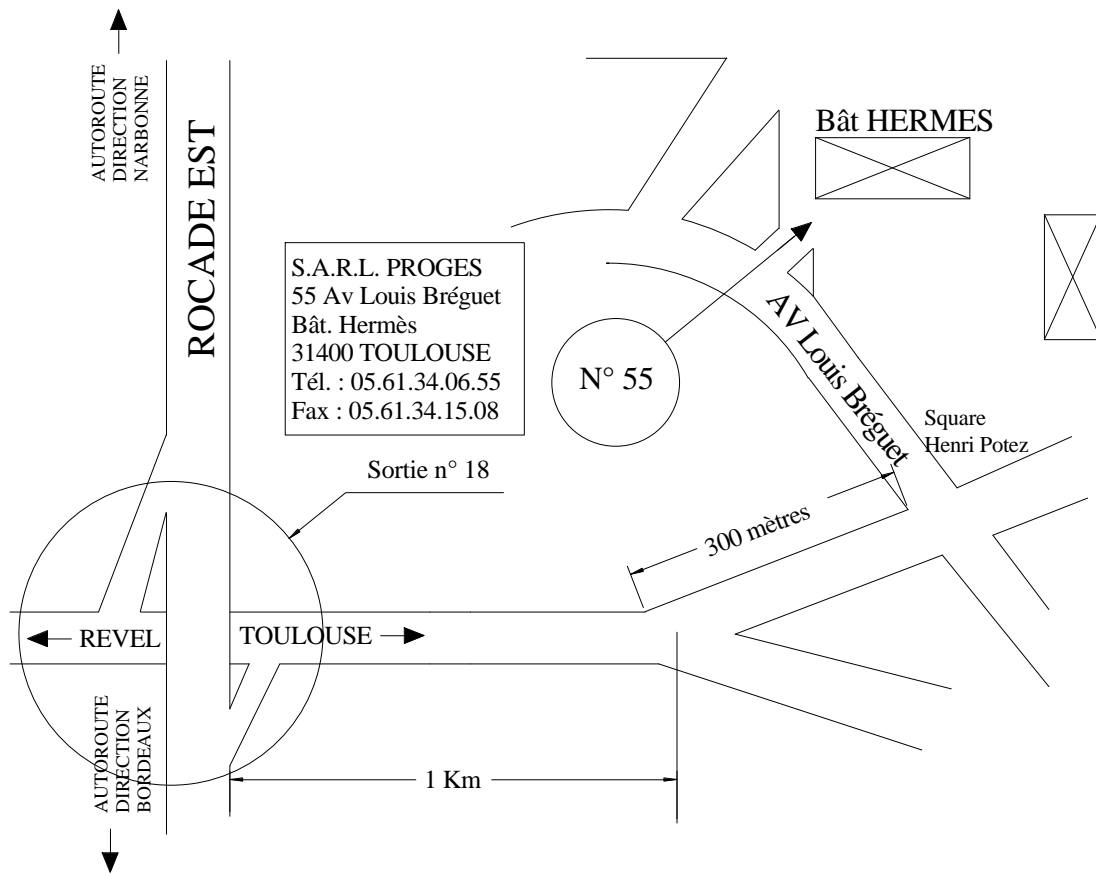

TELECOPIE

Expéditeur :

s.a.r.l. PROGES

Gérant J. ANDRES

55, Avenue Louis Bréguet

Bâtiment Hermès

31400 TOULOUSE

Tél. : 05.61.34.06.55

Fax : 05.61.34.15.08

Destinataire : Société :

Plan d'accès à PROGES

Hôtel gril CAMPANILE Parc d'Activité de la plaine
imp René Mouchotte 05.61.54.46.25 Fax 05.61.34.82.95

Hôtel B and B Parc d'Activité de la plaine
imp René Mouchotte 05.62.47.40.40

Sortie ROCADE EST N°18 direction TOULOUSE comme pour aller à PROGES.
Prendre la 1ère à droite, 30 mètres après la sortie rocade à l'angle du
Mac' DO direction la cité de l'Espace.

Nous restons à votre entière disposition pour tout renseignement complémentaire.

Salutations.

J. ANDRES